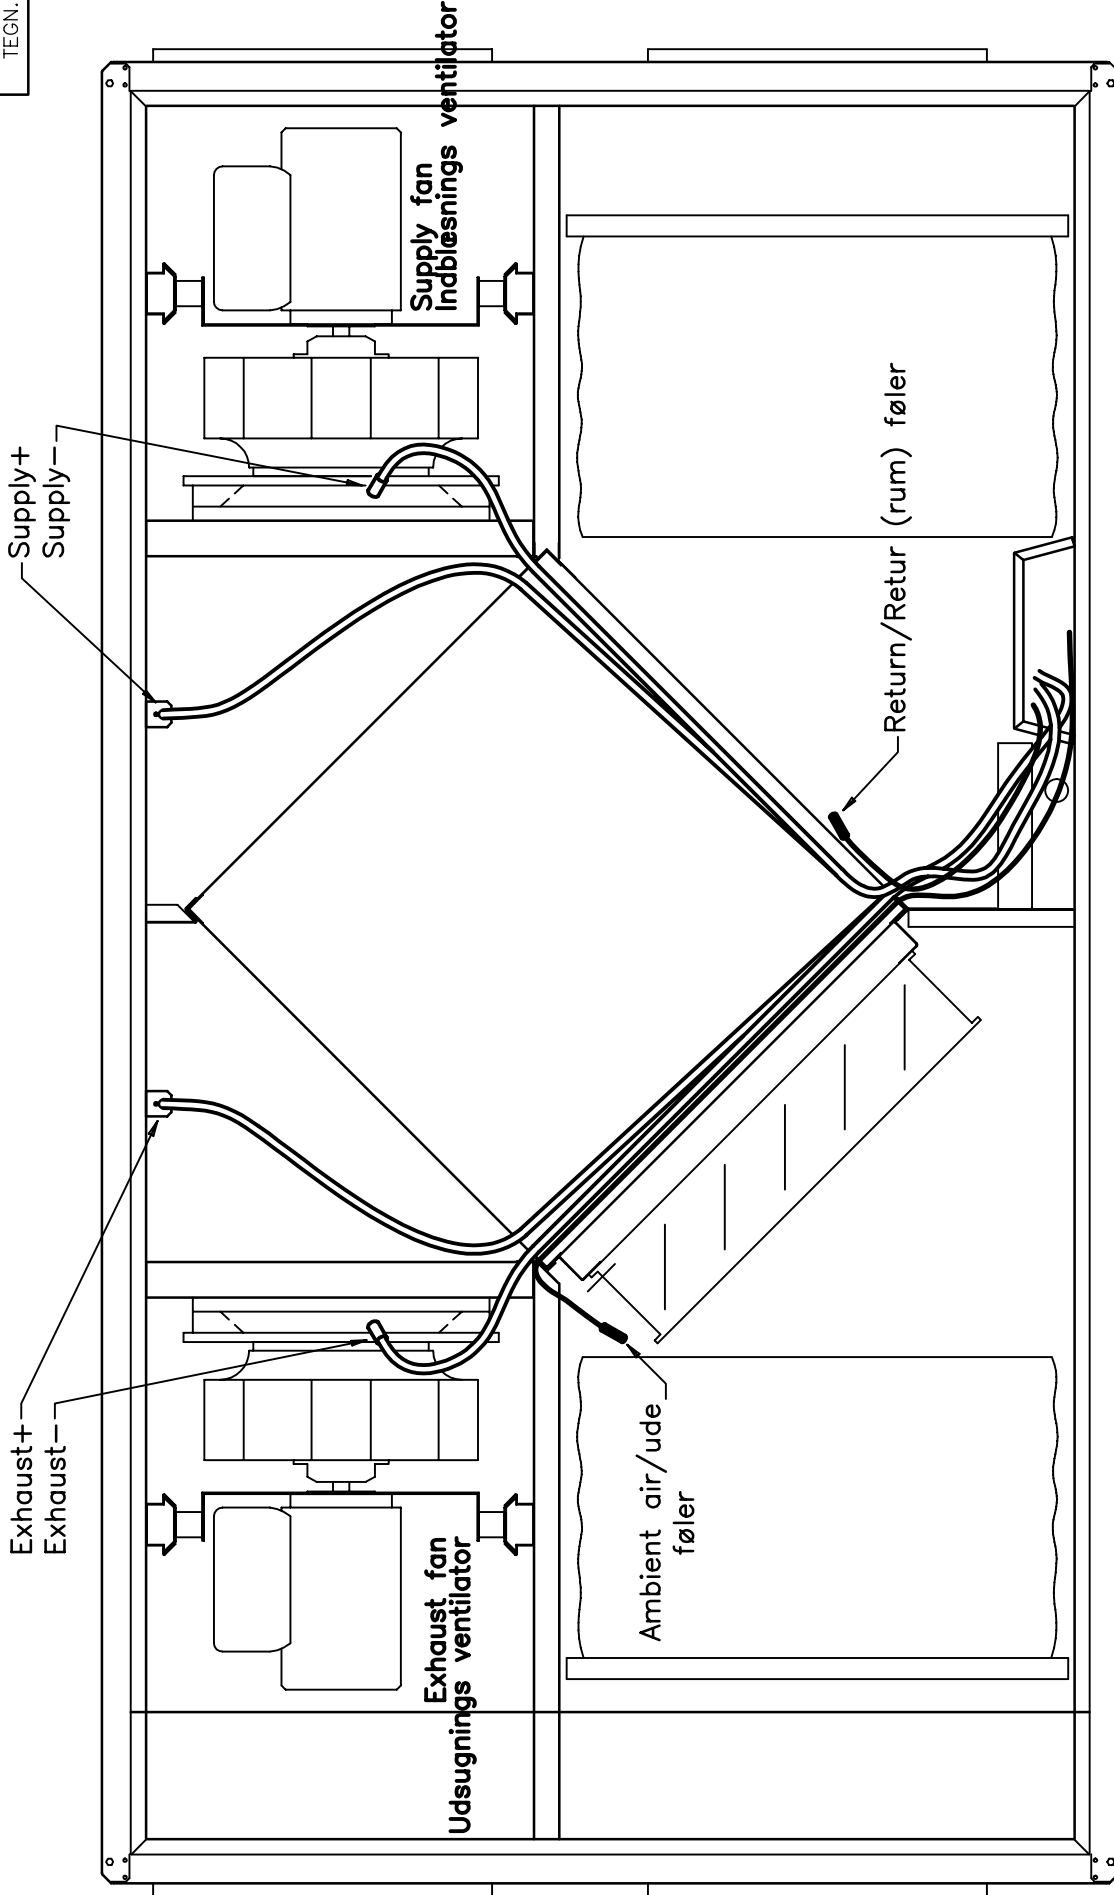

964351

TEGN. NR./DELNR.

REVISION	MATERIALE	REF. HHM/JLø
	DIMENSION	DATE 21.08.00
	MATERIALE NR.	GODK. HHM
	Montagevejledning. Placering af luftslangler og temperaturfølere	DATE 21.08.00
	VENTX 2/4	DELNR. 964351
	SKALA ikke målfast	

DENNE TEGNING ER DANOTHERMS EJENDOM OG MÅ IKKE OVERføres TIL ELLER KOPIERES AF ANDRE UDEN FORUDGÅENDE AFTALE